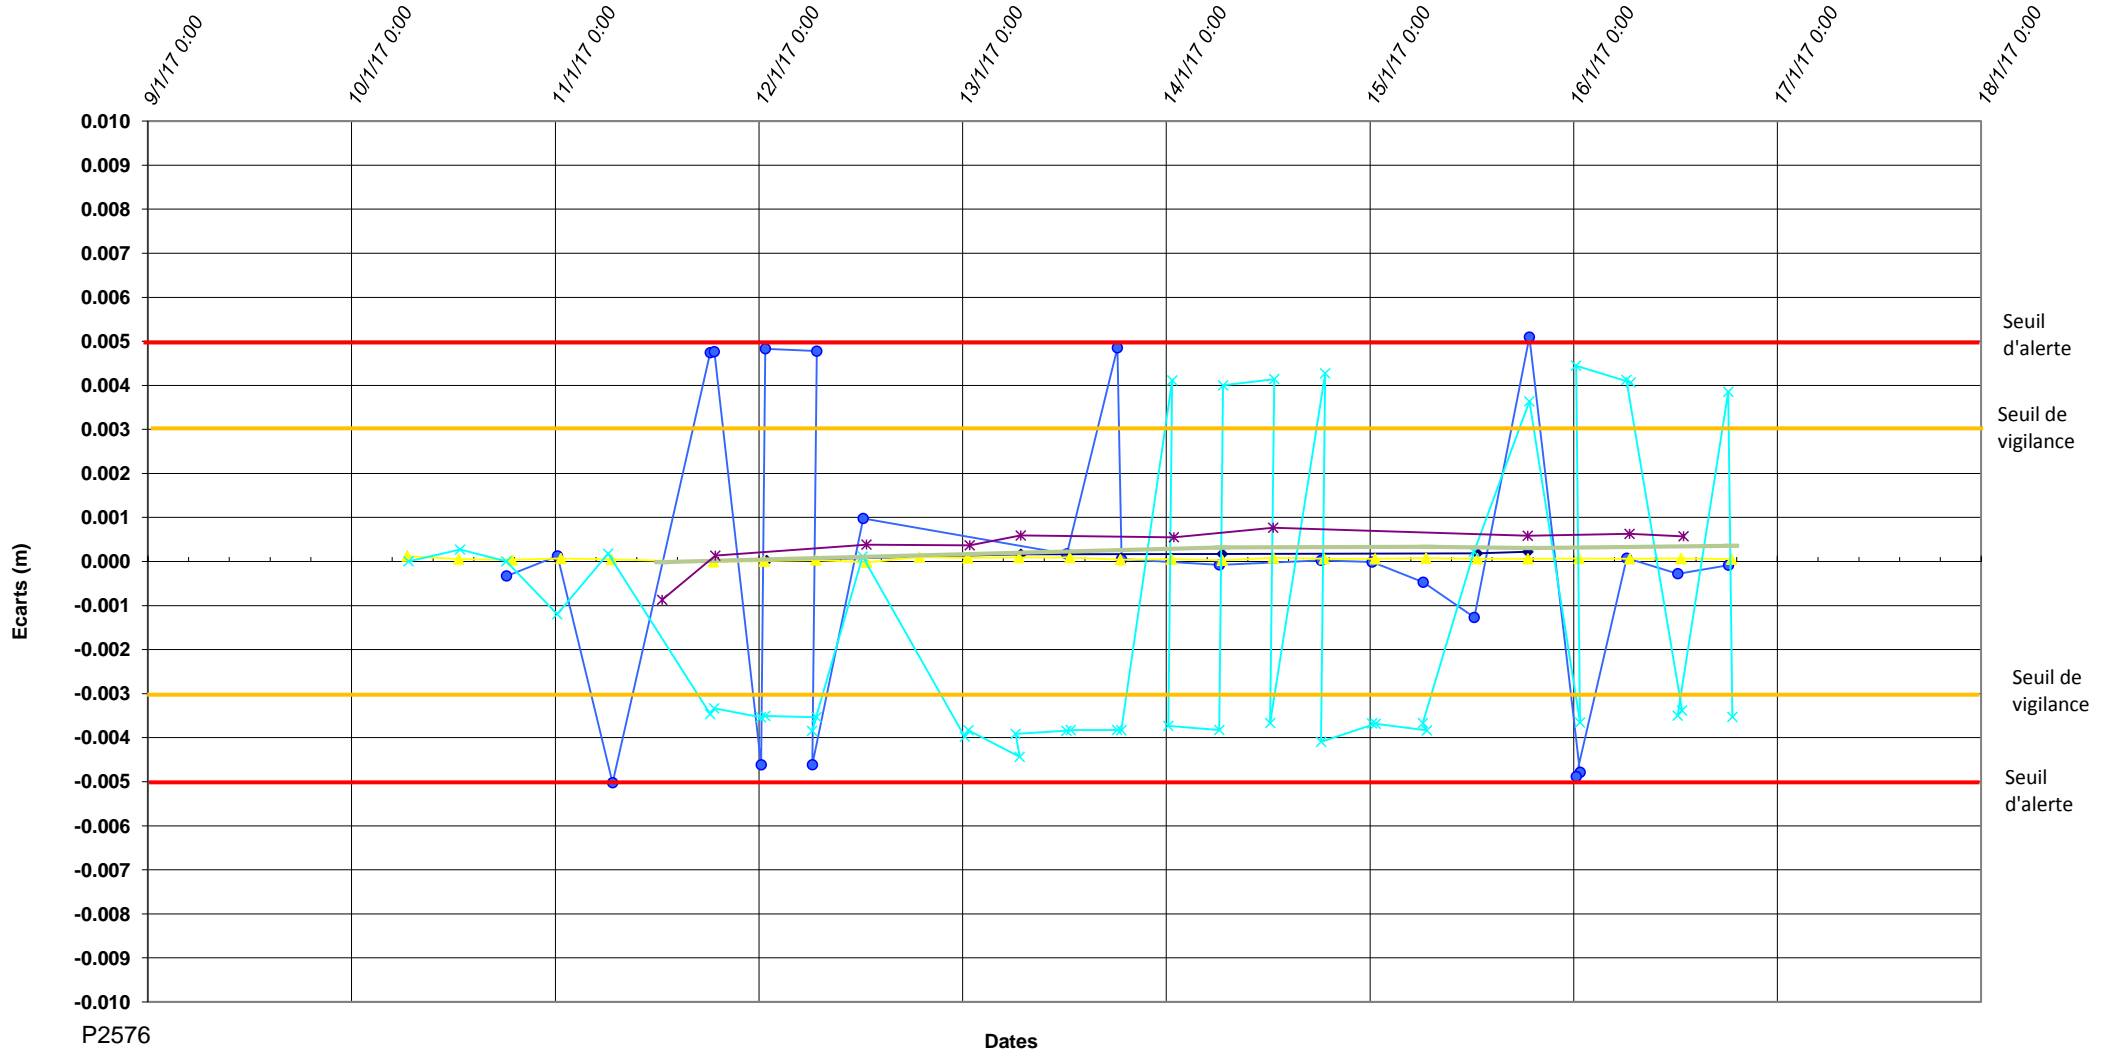

P2576-Tunnel d'Armentières-Delta Z

P2576

Dates